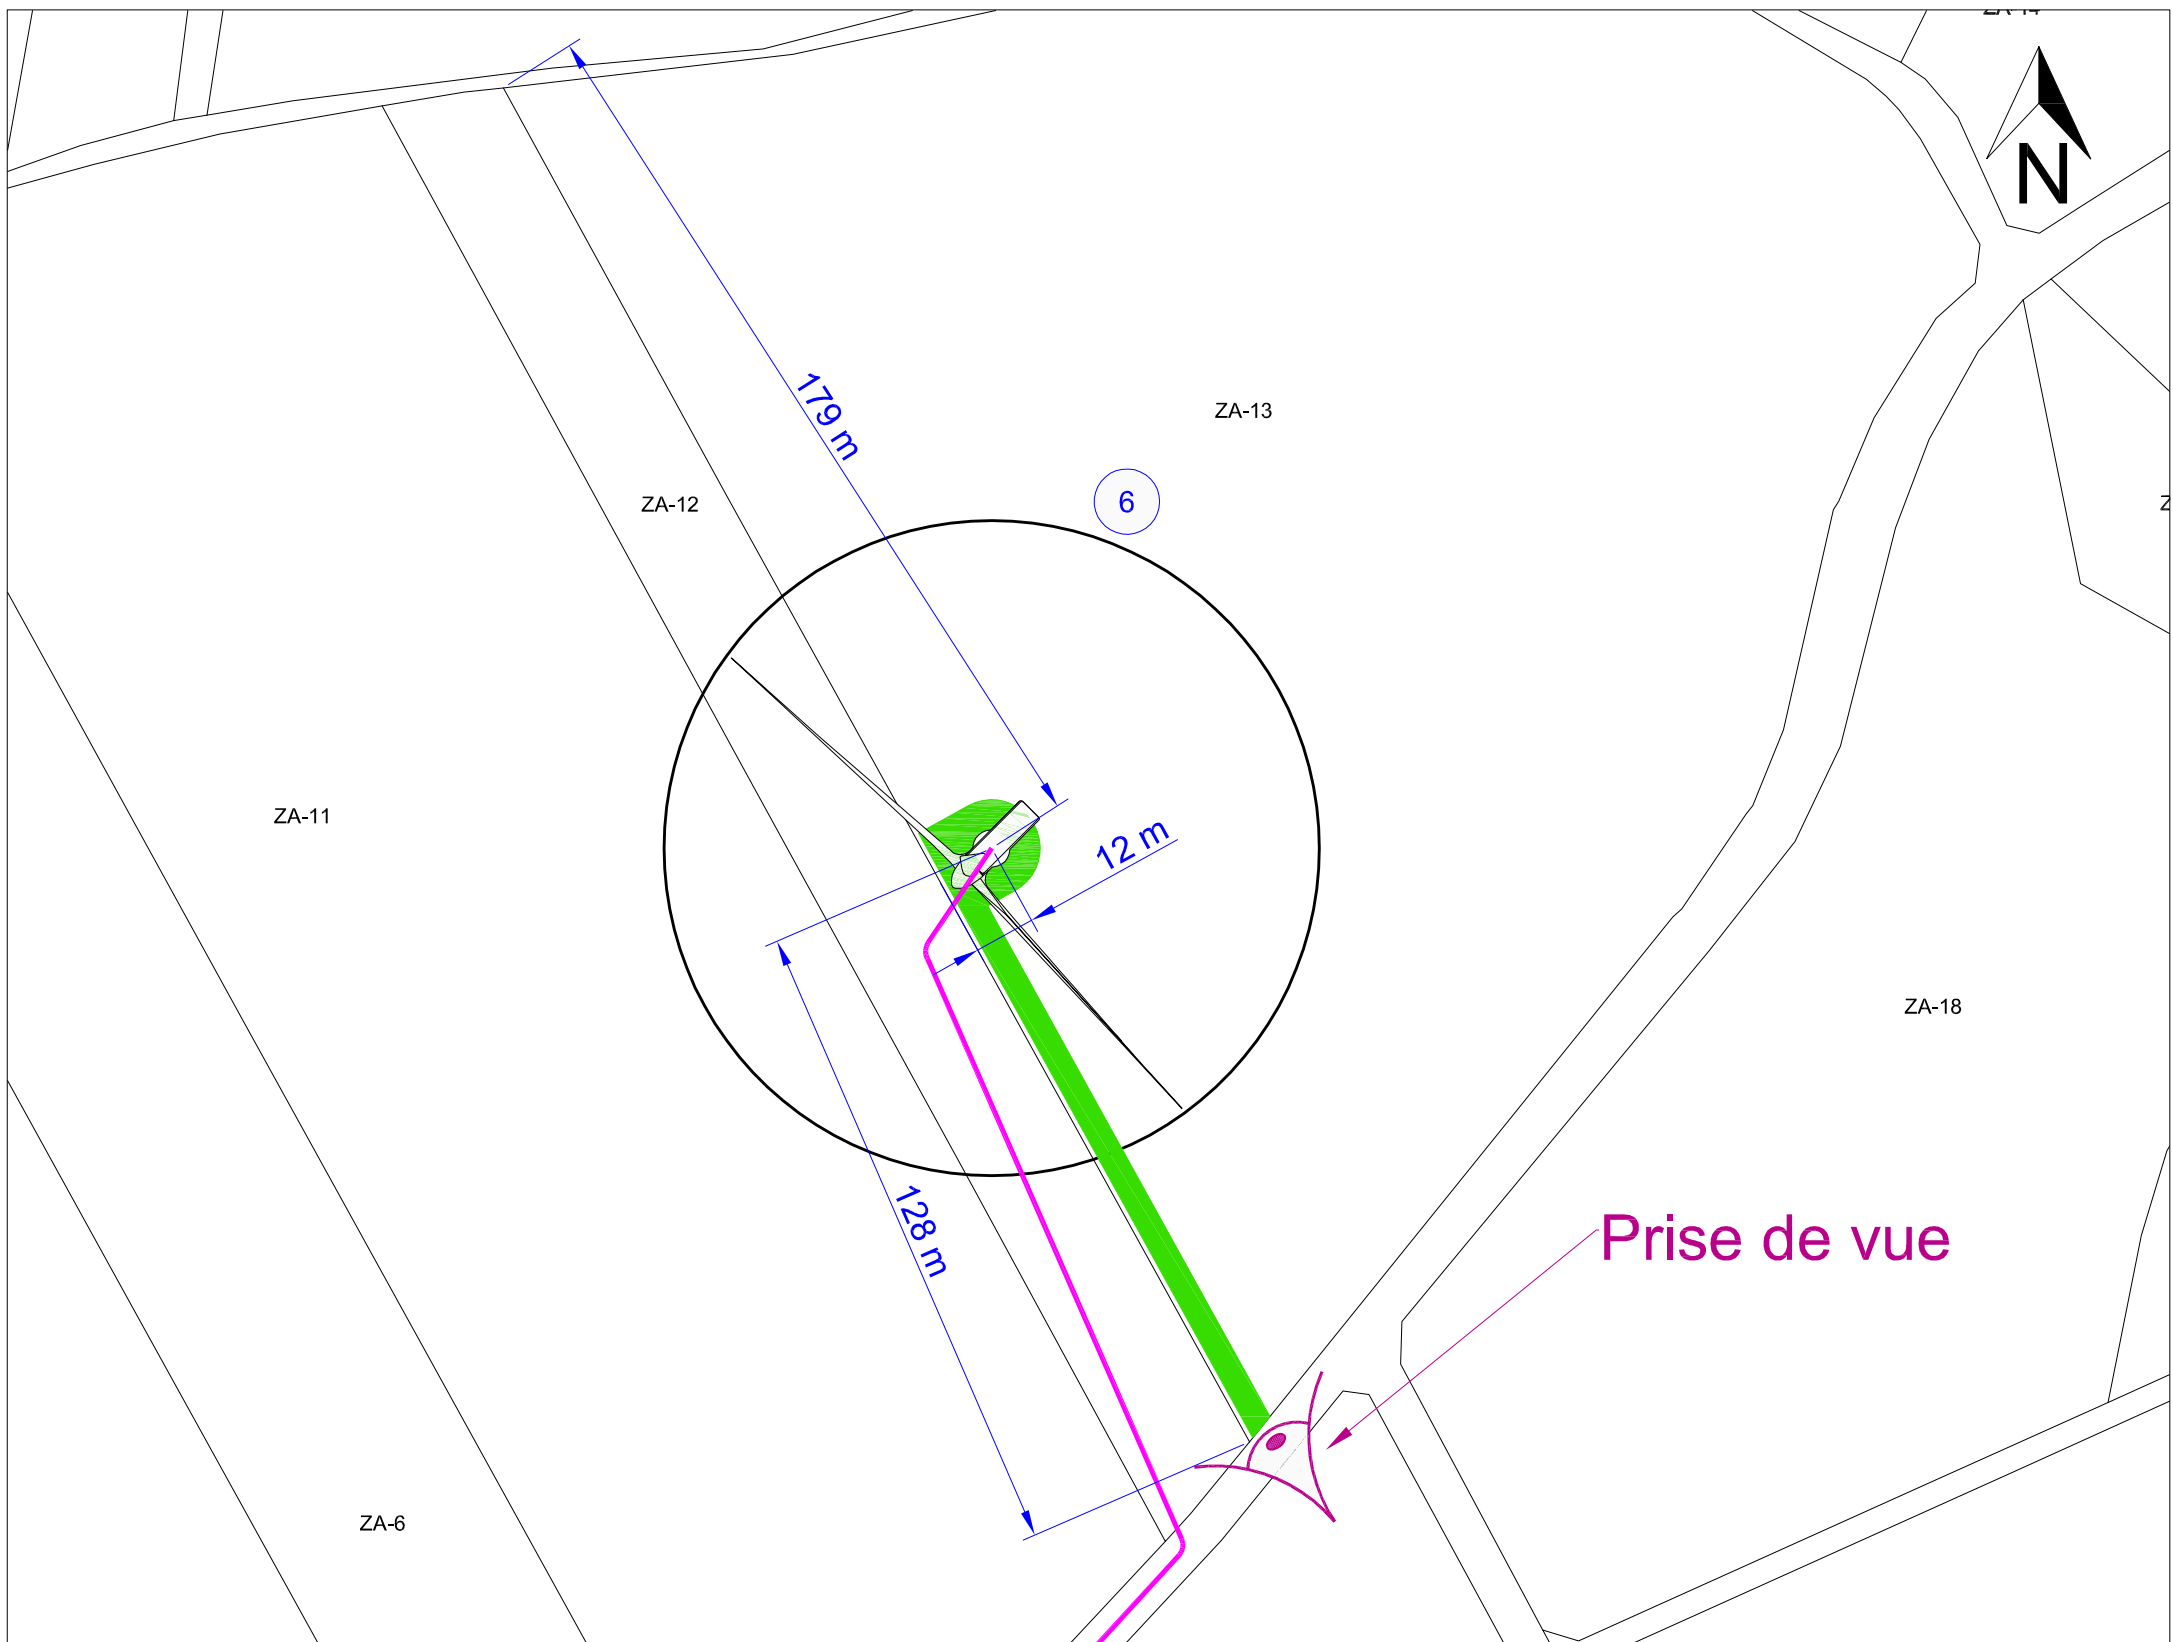

Eolienne n° 6 : Vue avant implantation

Eolienne n° 6 : Vue après implantation

Coordonnées éoliennes et équipements annexes										
	RGF CC50		RGF 93		WGS 84		Altitude au sol m NGF	reference cadastrale	Adresse Lieu dit	Commune
	X	Y	X	Y	Long	Lat				
eol 6	1619164	9194143	619086	6983160	1°52'25.42" E	49°56'30.72" N	122	ZA-13	Derrière le bois de Cambos	Allery

LEGENDE	
	Limite de commune
	Limite de parcelle
00-00	Numéro de parcelle
	Numéro éolienne
	Eolienne
	Chemin d'accès (Largeur 5m)
	Câble électrique

Maître d'ouvrage		Demande d'Autorisation Unique	
<b>AQUETTES ENERGIE</b>		<b>PARC EOLIEN d'AQUETTES</b>	
 "Le Triade II" Parc d'Activités Millénaire II 215 rue Samuel Morse - CS 20756 34967 MONTPELLIER Cedex2 Tél: 04 99 52 64 70 - Fax: 04 67 15 09 39 Mail: info@compagnieduvent.com		<b>Commune de Allery _ Vergies _ Heucourt-Croquison (80270)</b> <b>AU-10.2g Plan de masse - Zoom éolienne n°6</b>	
		<b>VER_AU_16-11-02_AU-10.2g</b> Echelle : 1/1500	
 Sarl au capital de 10000€ 1300 av. A. Einstein - 34090 Montpellier Tél: 04 67 17 03 13 - Fax: 04 67 17 70 93 Siren : 790 506 843 - Orgra Architectes : S15916		Auteur : <b>DC</b> Vérifié par : <b>AC</b> Indice: <b>A</b> Format papier: <b>A3</b>	
15/11/2016	<b>Création ticket n°: 8043</b>		
<b>Date</b>	<b>Modifications</b>		